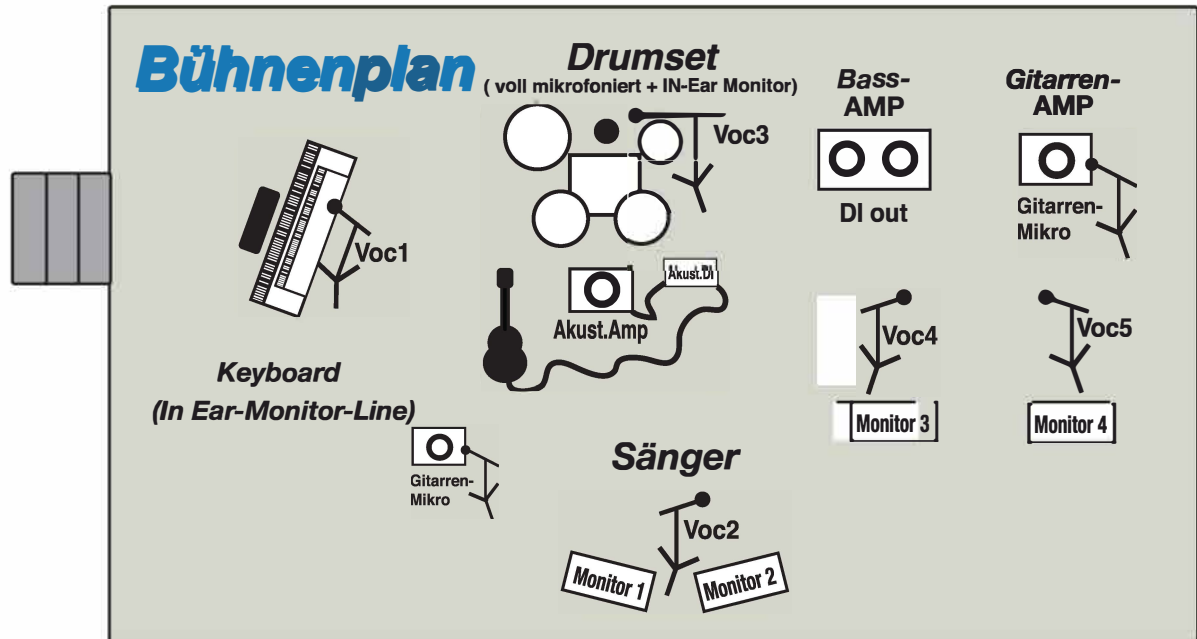

Technical-Rider Marios Westernhagen Tribute

Die Band setzt sich zusammen aus:

- 1x Schlagzeug mit Gesang,
- 1x Bass mit Gesang,
- 1x Gitarre mit Gesang,
- 1x Keyboard mit Gesang und
- 1x Sänger mit Akustik -e.-Gitarre

Kabel / Micro-Belegung

a) Schlagzeug:

- 1x Hängetom, 1x Stand Tom, 1x Bassdrum,
- 1x Snare Drum,
- 1x High Hat, 2x Overhead
- (Gesamt 7 Micros)

b) Bassanlage:

- 1x Verstärker, 1- bzw. 2 Bassboxen
- (1x Line über DI-Out und 1x Micro vor Bassbox)

c) Gitarren Anlage:

- 1x - bzw. 2x Gitarrencombo
- (2x Micro Abnahme & 1x DI Box für Akustikgitarre)

d) Keyboards:

- Abnahme über Stereo- DI Box

e) Vocals:

- 1x Leadgesang Micro
- 1x DI-Box beim Sänger für Akustik-Amp und
- 1x Micro bei AMP

- 4x Backing
- (5 Gesangsmicros)

Monitorwünsche:

- 2x Monitor Leadgesang,
- 1x Monitor bei Gitarristen,
- 1x Monitor beim Bassisten
- 1x Monitor-Line für InEar bei den Drums
- 1x Monitor-Line für InEar bei Keyboards