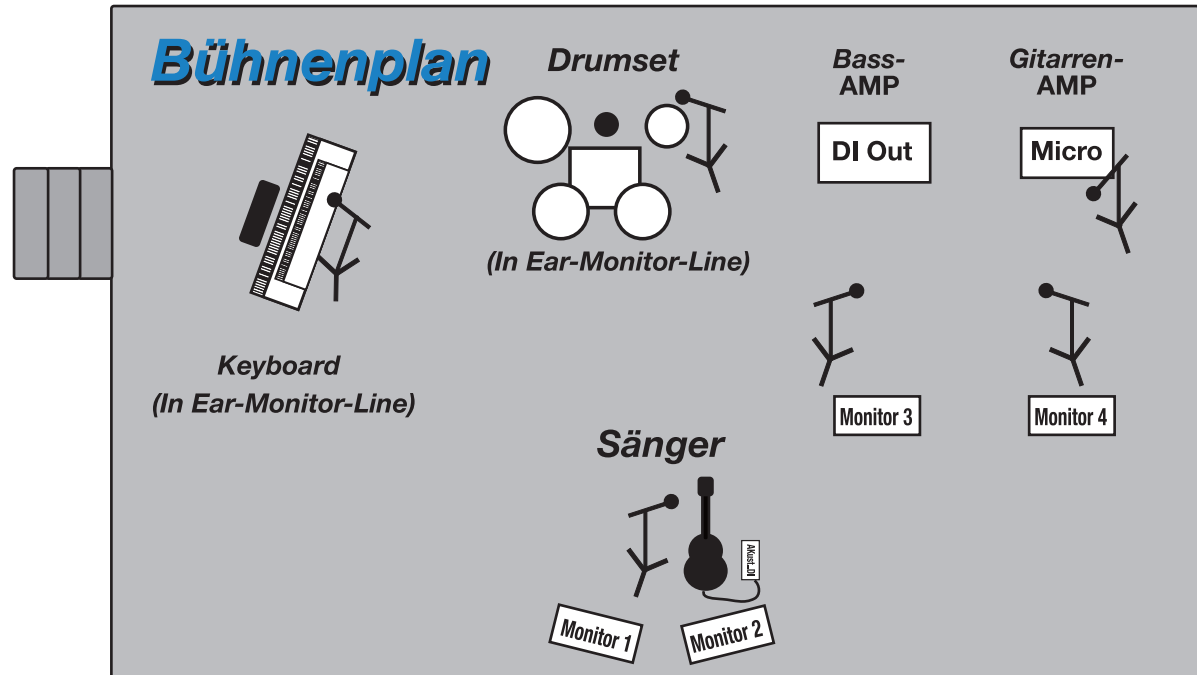

### C. Gitarren Anlage:

1x - bzw. 2x Gitarrencombo  
( 2x Micro Abnahme & 1x DI Box für Akustikgitarre )

### D. Keyboards:

Abnahme über Stereo- DI Box

### E. Vocals:

1x Leadgesang Micro  
1x DI-Box beim Sänger für Akustik-Gitarre

4x Backing

( 5 Gesangsmicros )

## Monitorwünsche:

2x Monitor Leadgesang,  
1x Monitor bei Gitarristen,  
1x Monitor beim Bassisten  
1x Monitor-Line für InEar bei den Drums  
1x Monitor-Line für InEar bei Keyboards